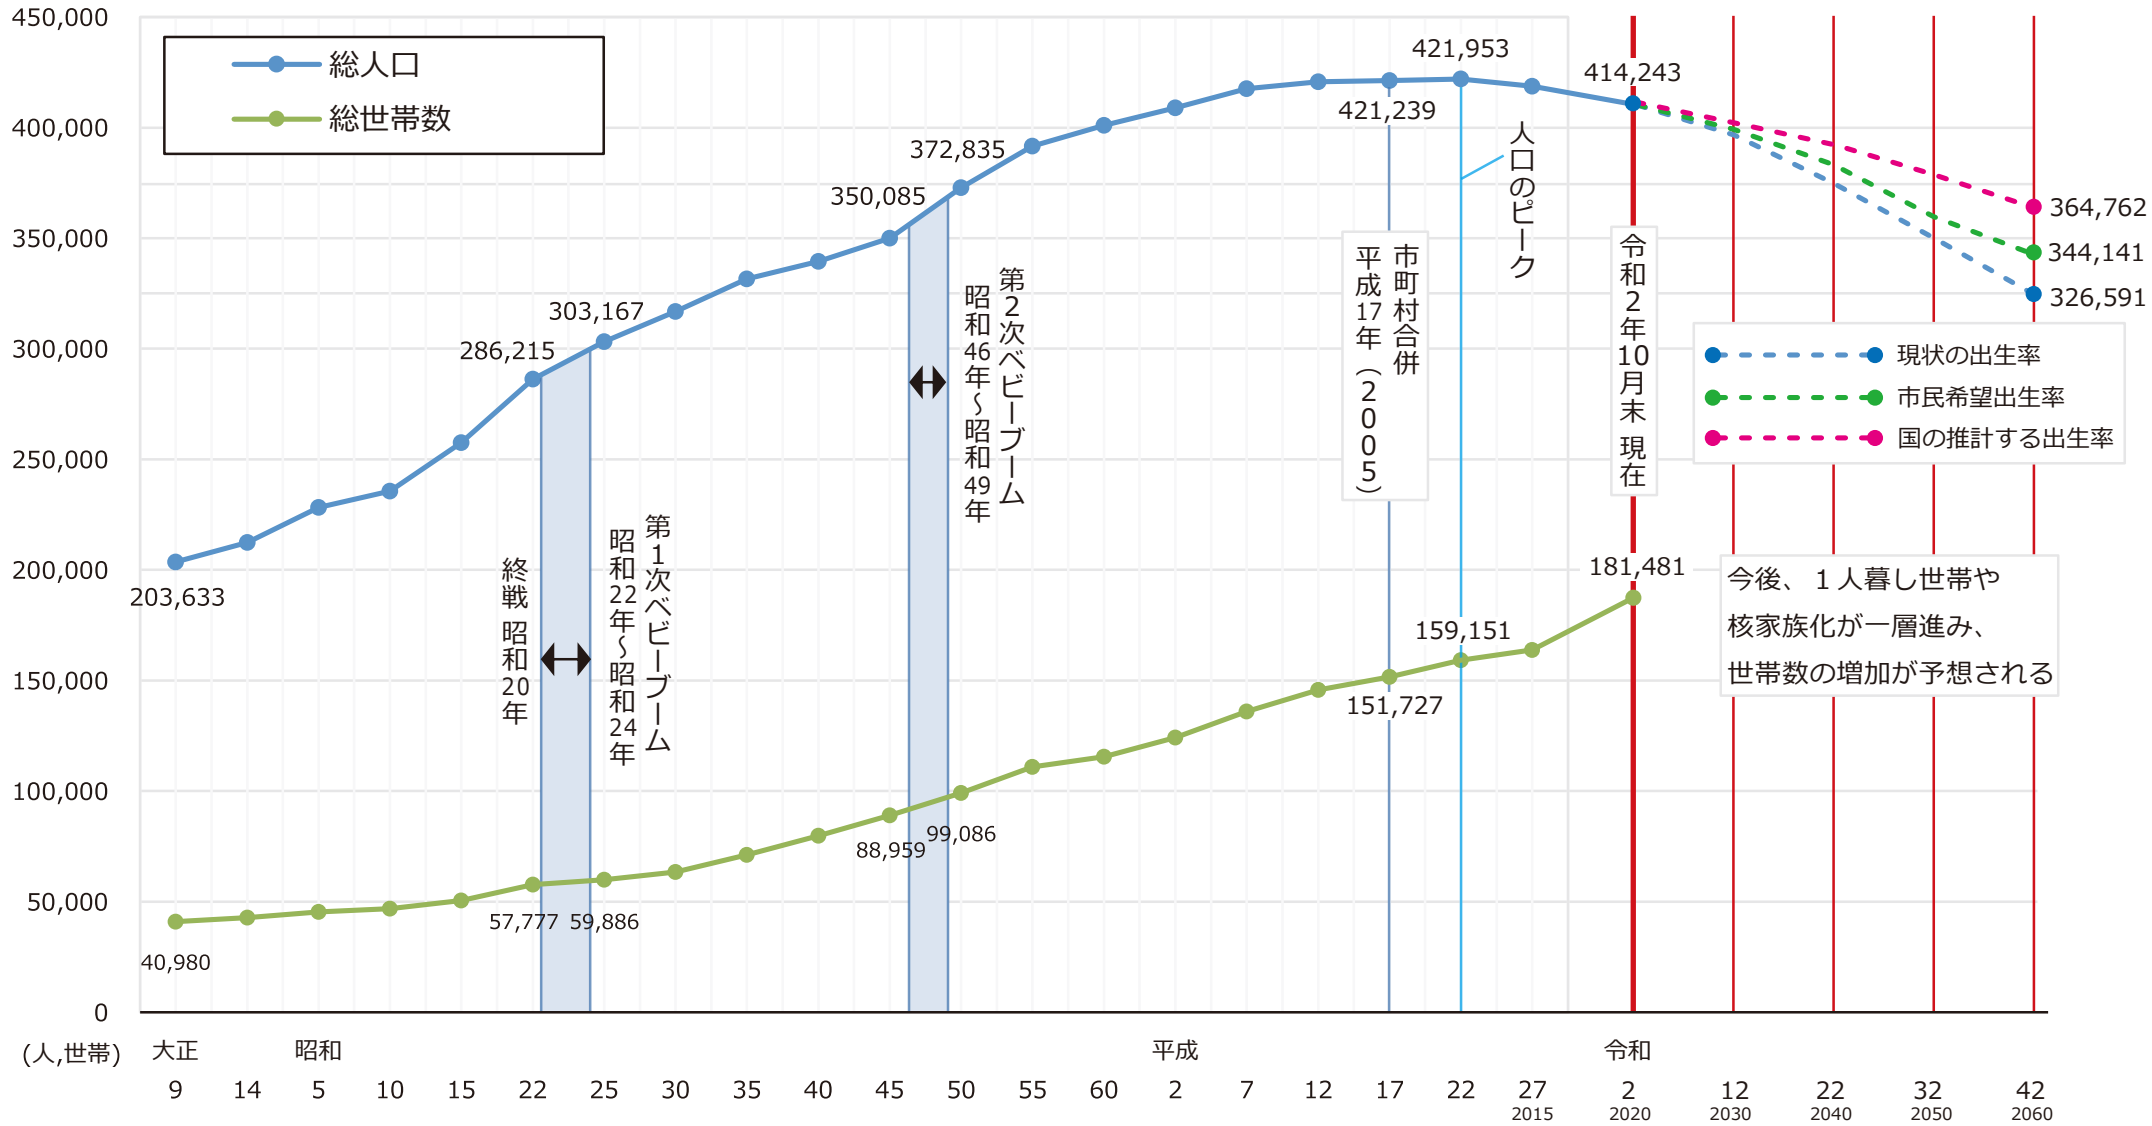

富山市の総人口・総世帯数の変遷と予測

図 富山市の総人口・総世帯数の推移 大正 9 (1920) 年～令和 2 (2020) 年 出典：国勢調査（平成17年以前は富山市を構成する旧市町村の合計値）